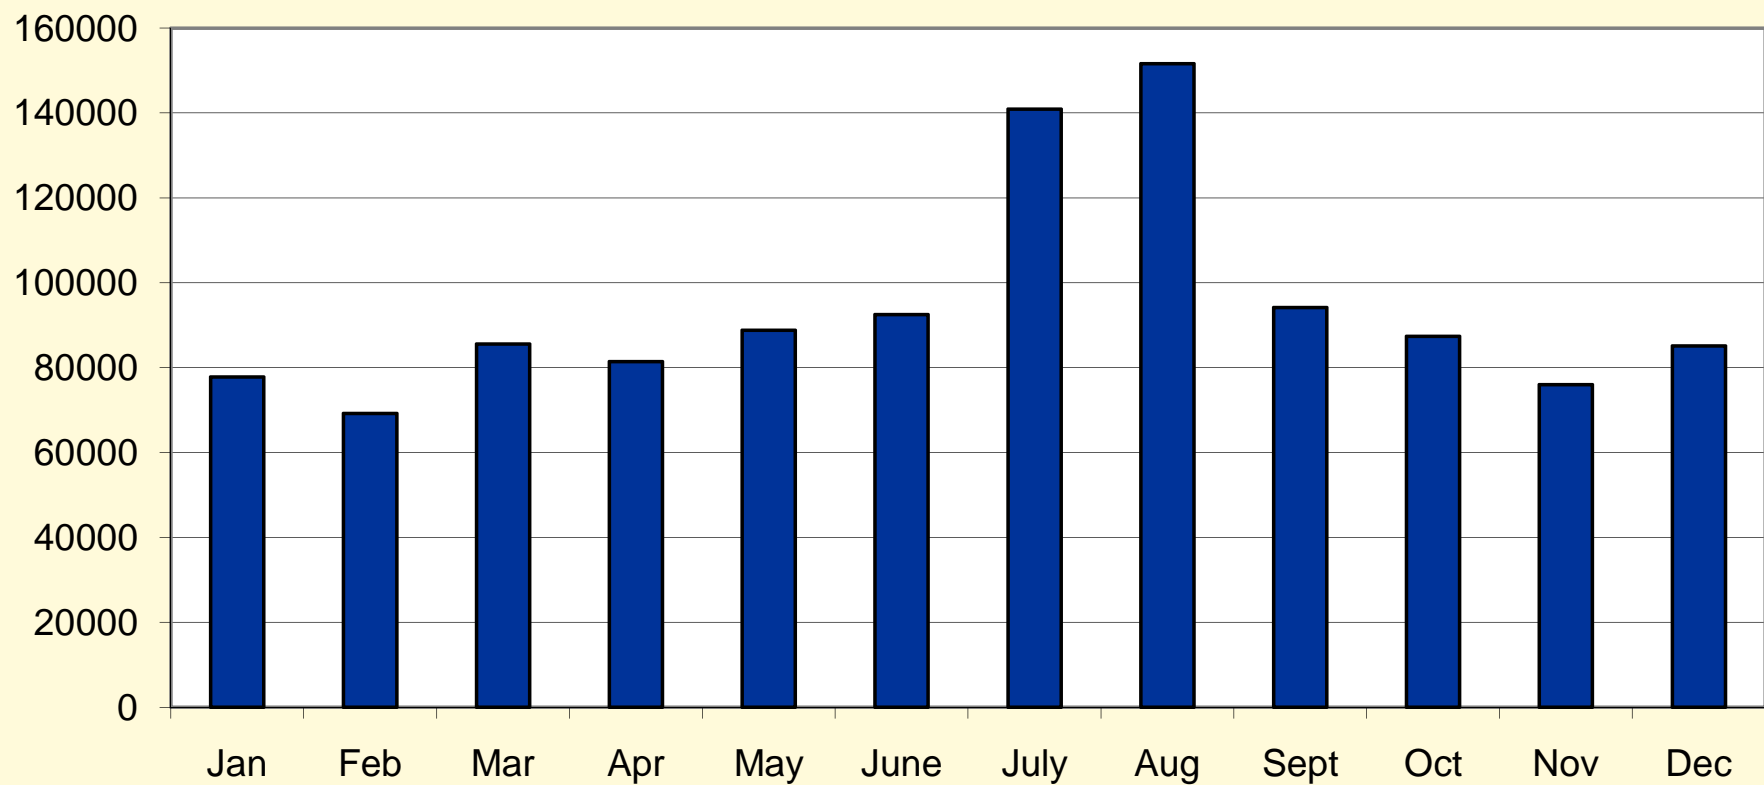

Kosovo Civil Aviation Authority - Autoriteti i Aviacionit Civil të Kosovës

**Passengers by month - Pasagjerët sipas muajit
2008**