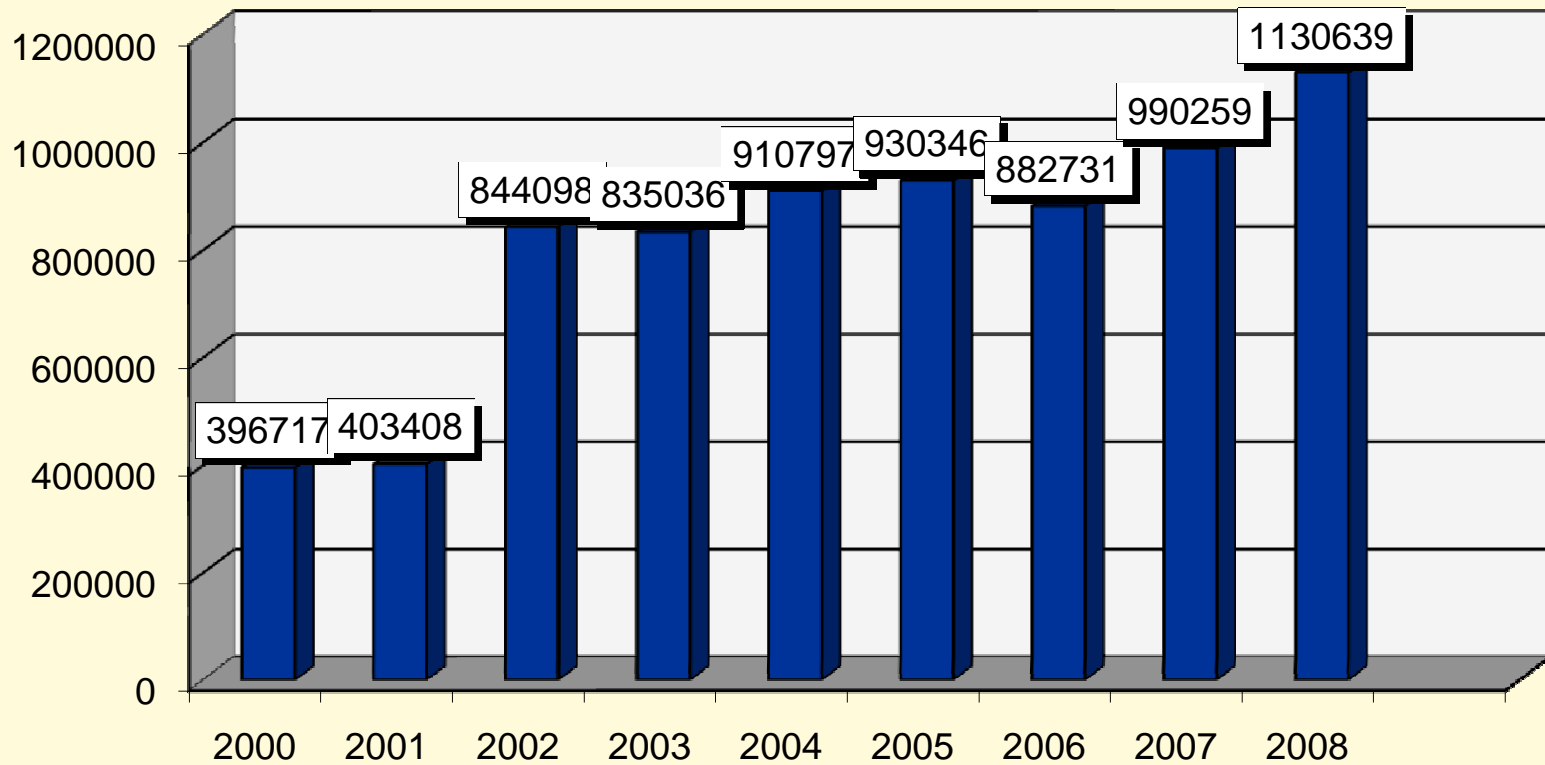

Kosovo Civil Aviation Authority - Autoriteti i Aviacionit Civil të Kosovës

**Passenger traffic at PIA - Numri i pasagjerëve në ANP
2000 - 2008**

Kosovo Civil Aviation Authority - Autoriteti i Aviacionit Civil të Kosovës