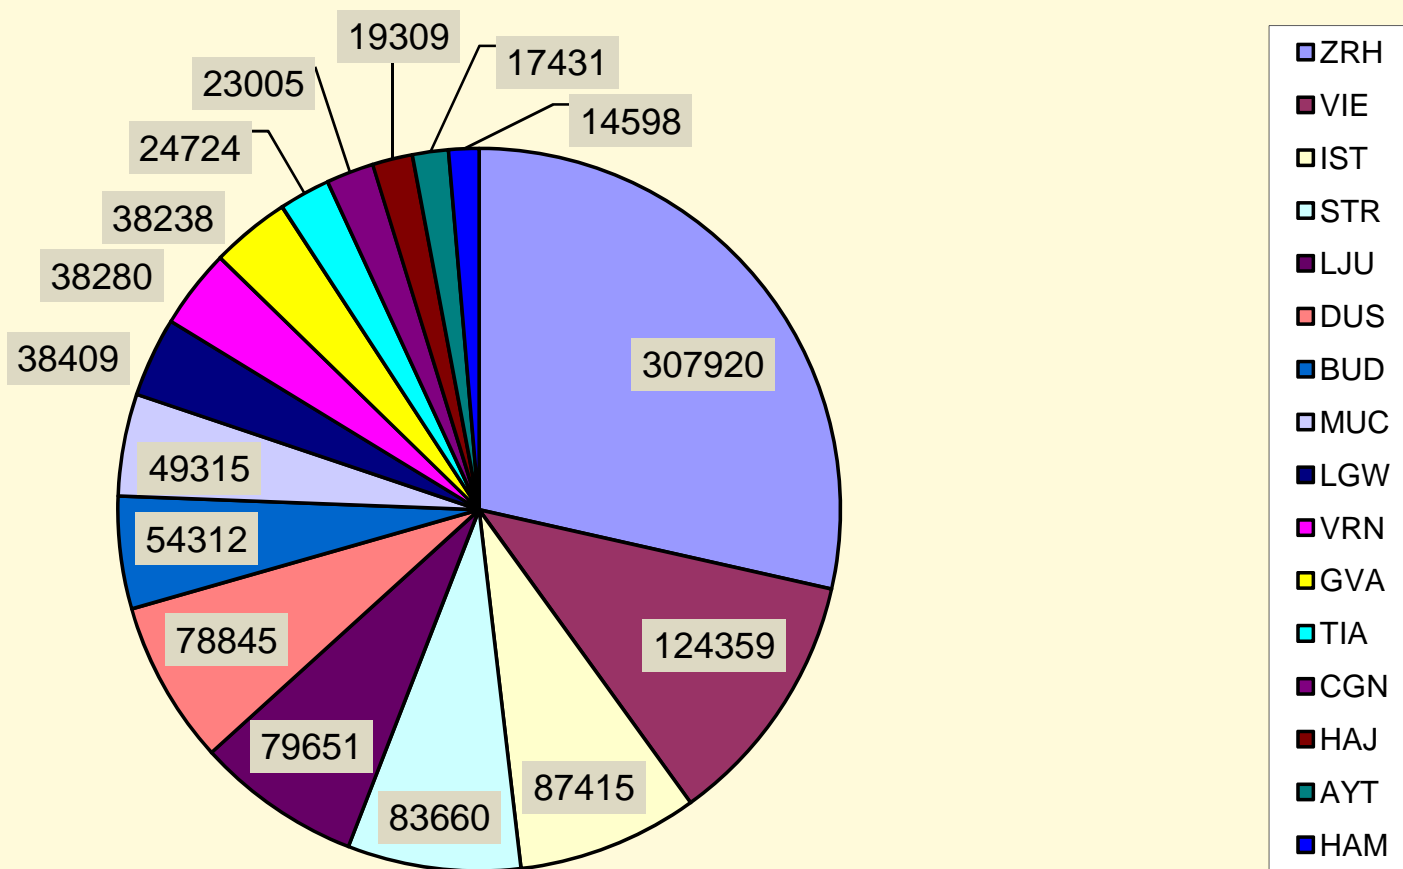

Kosovo Civil Aviation Authority - Autoriteti i Aviacionit Civil të Kosovës

**Passenger traffic at PIA - Numri i pasagjerëve në ANP
2000 - 2008**

Kosovo Civil Aviation Authority - Autoriteti i Aviacionit Civil të Kosovës

Passengers by airlines - Pasagjerët sipas kompanive

Kosovo Civil Aviation Authority - Autoriteti i Aviacionit Civil të Kosovës

**Passengers by month - Pasagjerët sipas muajit
2008**

Kosovo Civil Aviation Authority - Autoriteti i Aviacionit Civil të Kosovës
Passengers by route in 2008 - Pasagjerët sipas destinacionit

Kosovo Civil Aviation Authority - Autoriteti i Avacionit Civil të Kosovës
Flight Movements at PIA - Fluturimet në ANP
2008