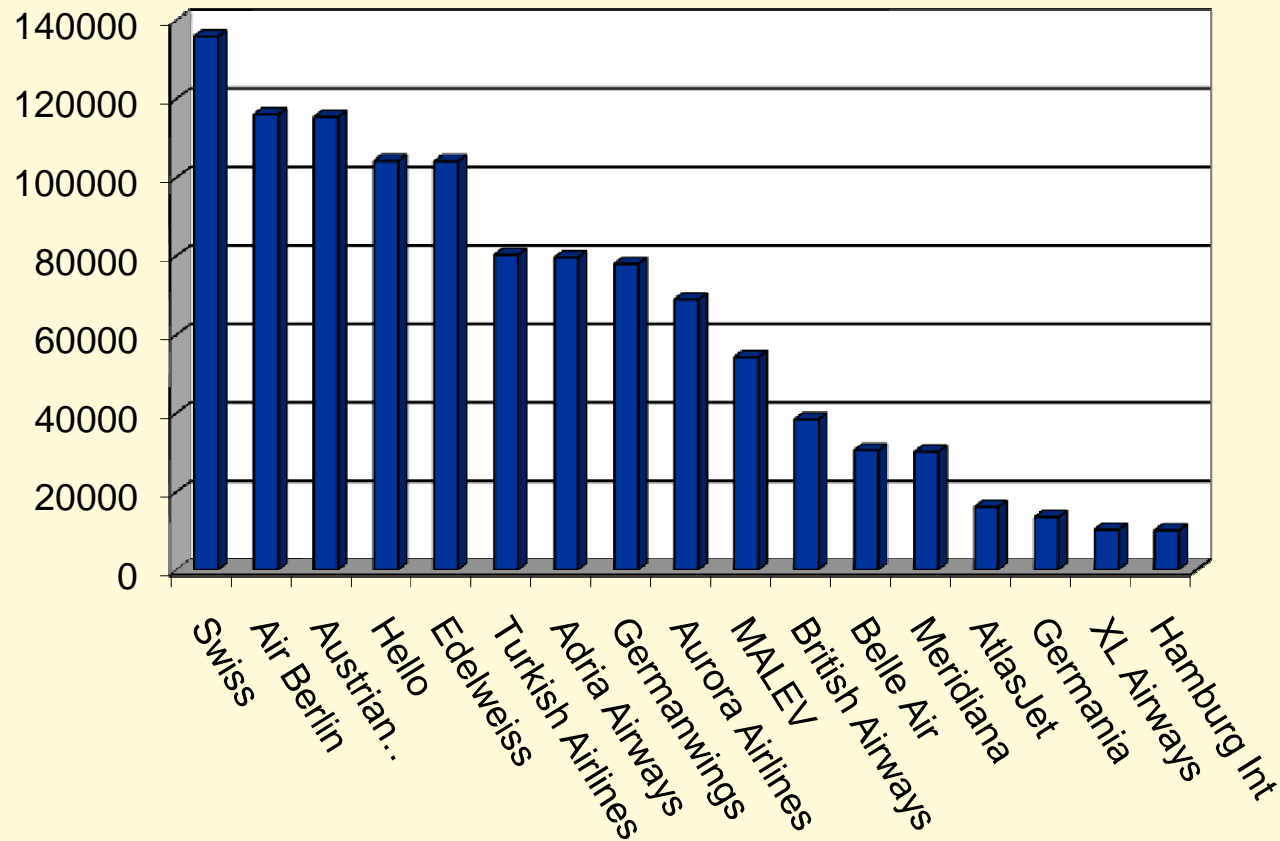

Kosovo Civil Aviation Authority - Autoriteti i Aviacionit Civil të Kosovës

**Passenger traffic at PIA - Numri i pasagjerëve në ANP
2000 - 2008**

Kosovo Civil Aviation Authority - Autoriteti i Aviacionit Civil të Kosovës

Passengers by airlines - Pasagjerët sipas kompanive

Kosovo Civil Aviation Authority - Autoriteti i Aviacionit Civil të Kosovës

**Passengers by month - Pasagjerët sipas muajit
2008**

Kosovo Civil Aviation Authority - Autoriteti i Aviacionit Civil të Kosovës
Passengers by route in 2008 - Pasagjerët sipas destinacionit